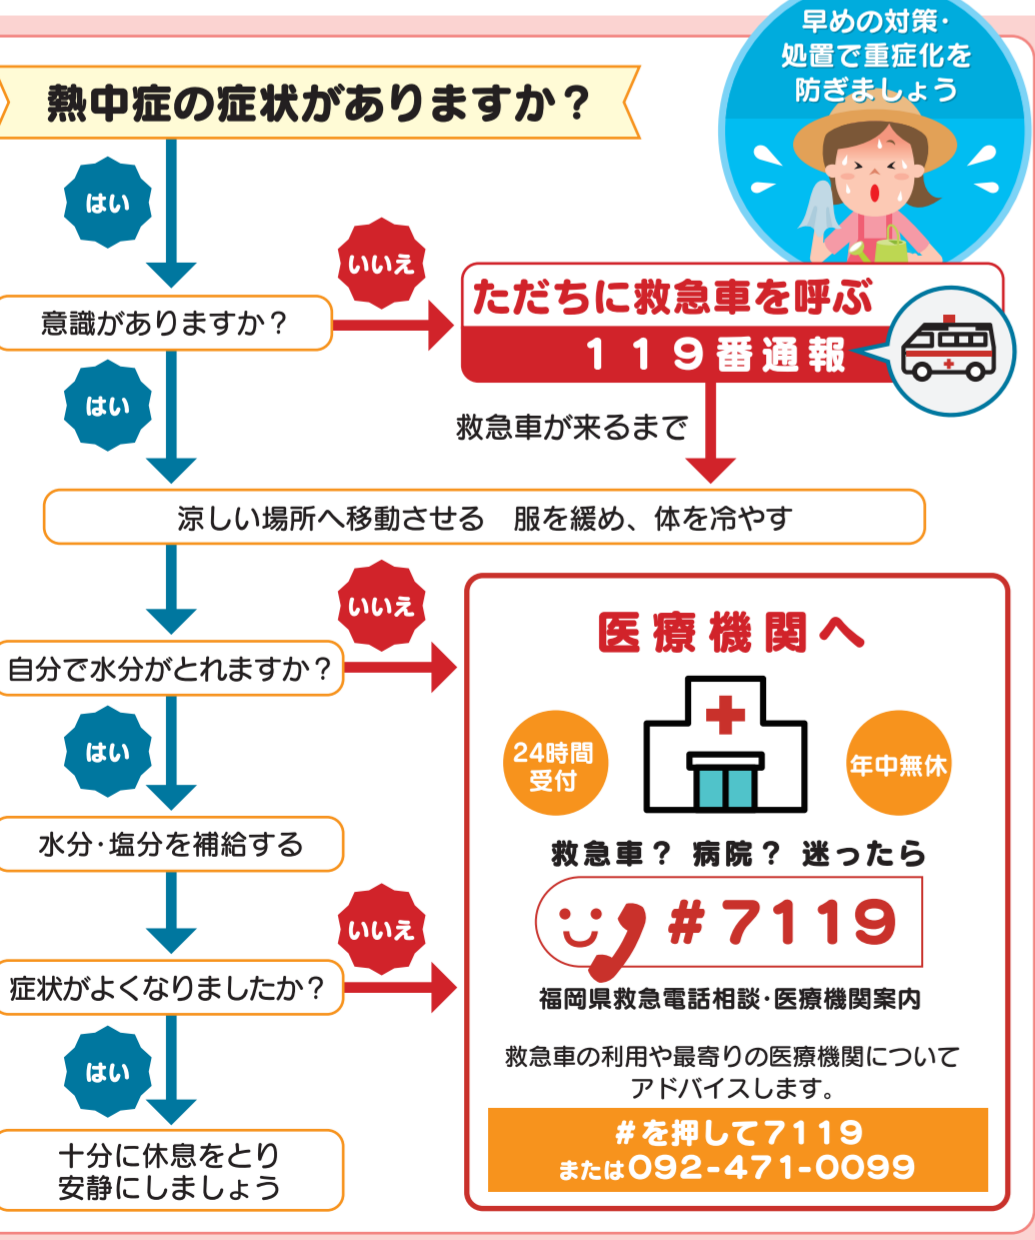

## 熱中症とは

- ▶ 室温や気温が高い環境で、体温の調節機能が働かなくなって生じる体の不調です。
- ▶ 誰でも熱中症になる可能性があり、全国各地で死亡事故も発生しています。
- ▶ 予防法を知っていれば熱中症を防ぐことができます。
- ▶ 熱中症になっても適切な応急手当をすることで、症状を軽減することができます。

## 暑さ指数、熱中症情報を配信

ホームページ「熱中症情報」  
暑さ指数の予測情報や、熱中症の予防方法などを4月下旬頃から掲載。

福岡市 LINE 公式アカウント  
暑さ指数31以上の予測時に情報を配信。  
STEP1 QRコードを読み込み、友だち追加後、「受信情報」をタップ  
STEP2 「防災・気象情報」をタップ  
STEP3 「暑さ指数情報」を選択し、「登録」をタップ

福岡市防災メール  
暑さ指数31以上の予測時に情報を配信。  
STEP1 t-fukuoka-city@sg-p.jp へ空メール  
STEP2 返信メール記載のURLにアクセス  
STEP3 熱中症情報を「受け取る」で登録!

## 熱中症対応フローチャート

こんな時は、ためらわずに救急車を呼びましょう!  
▶意識がない(おかしい・普段と違う)場合 ▶全身がげいれんしたり、まっすぐ歩けない場合など