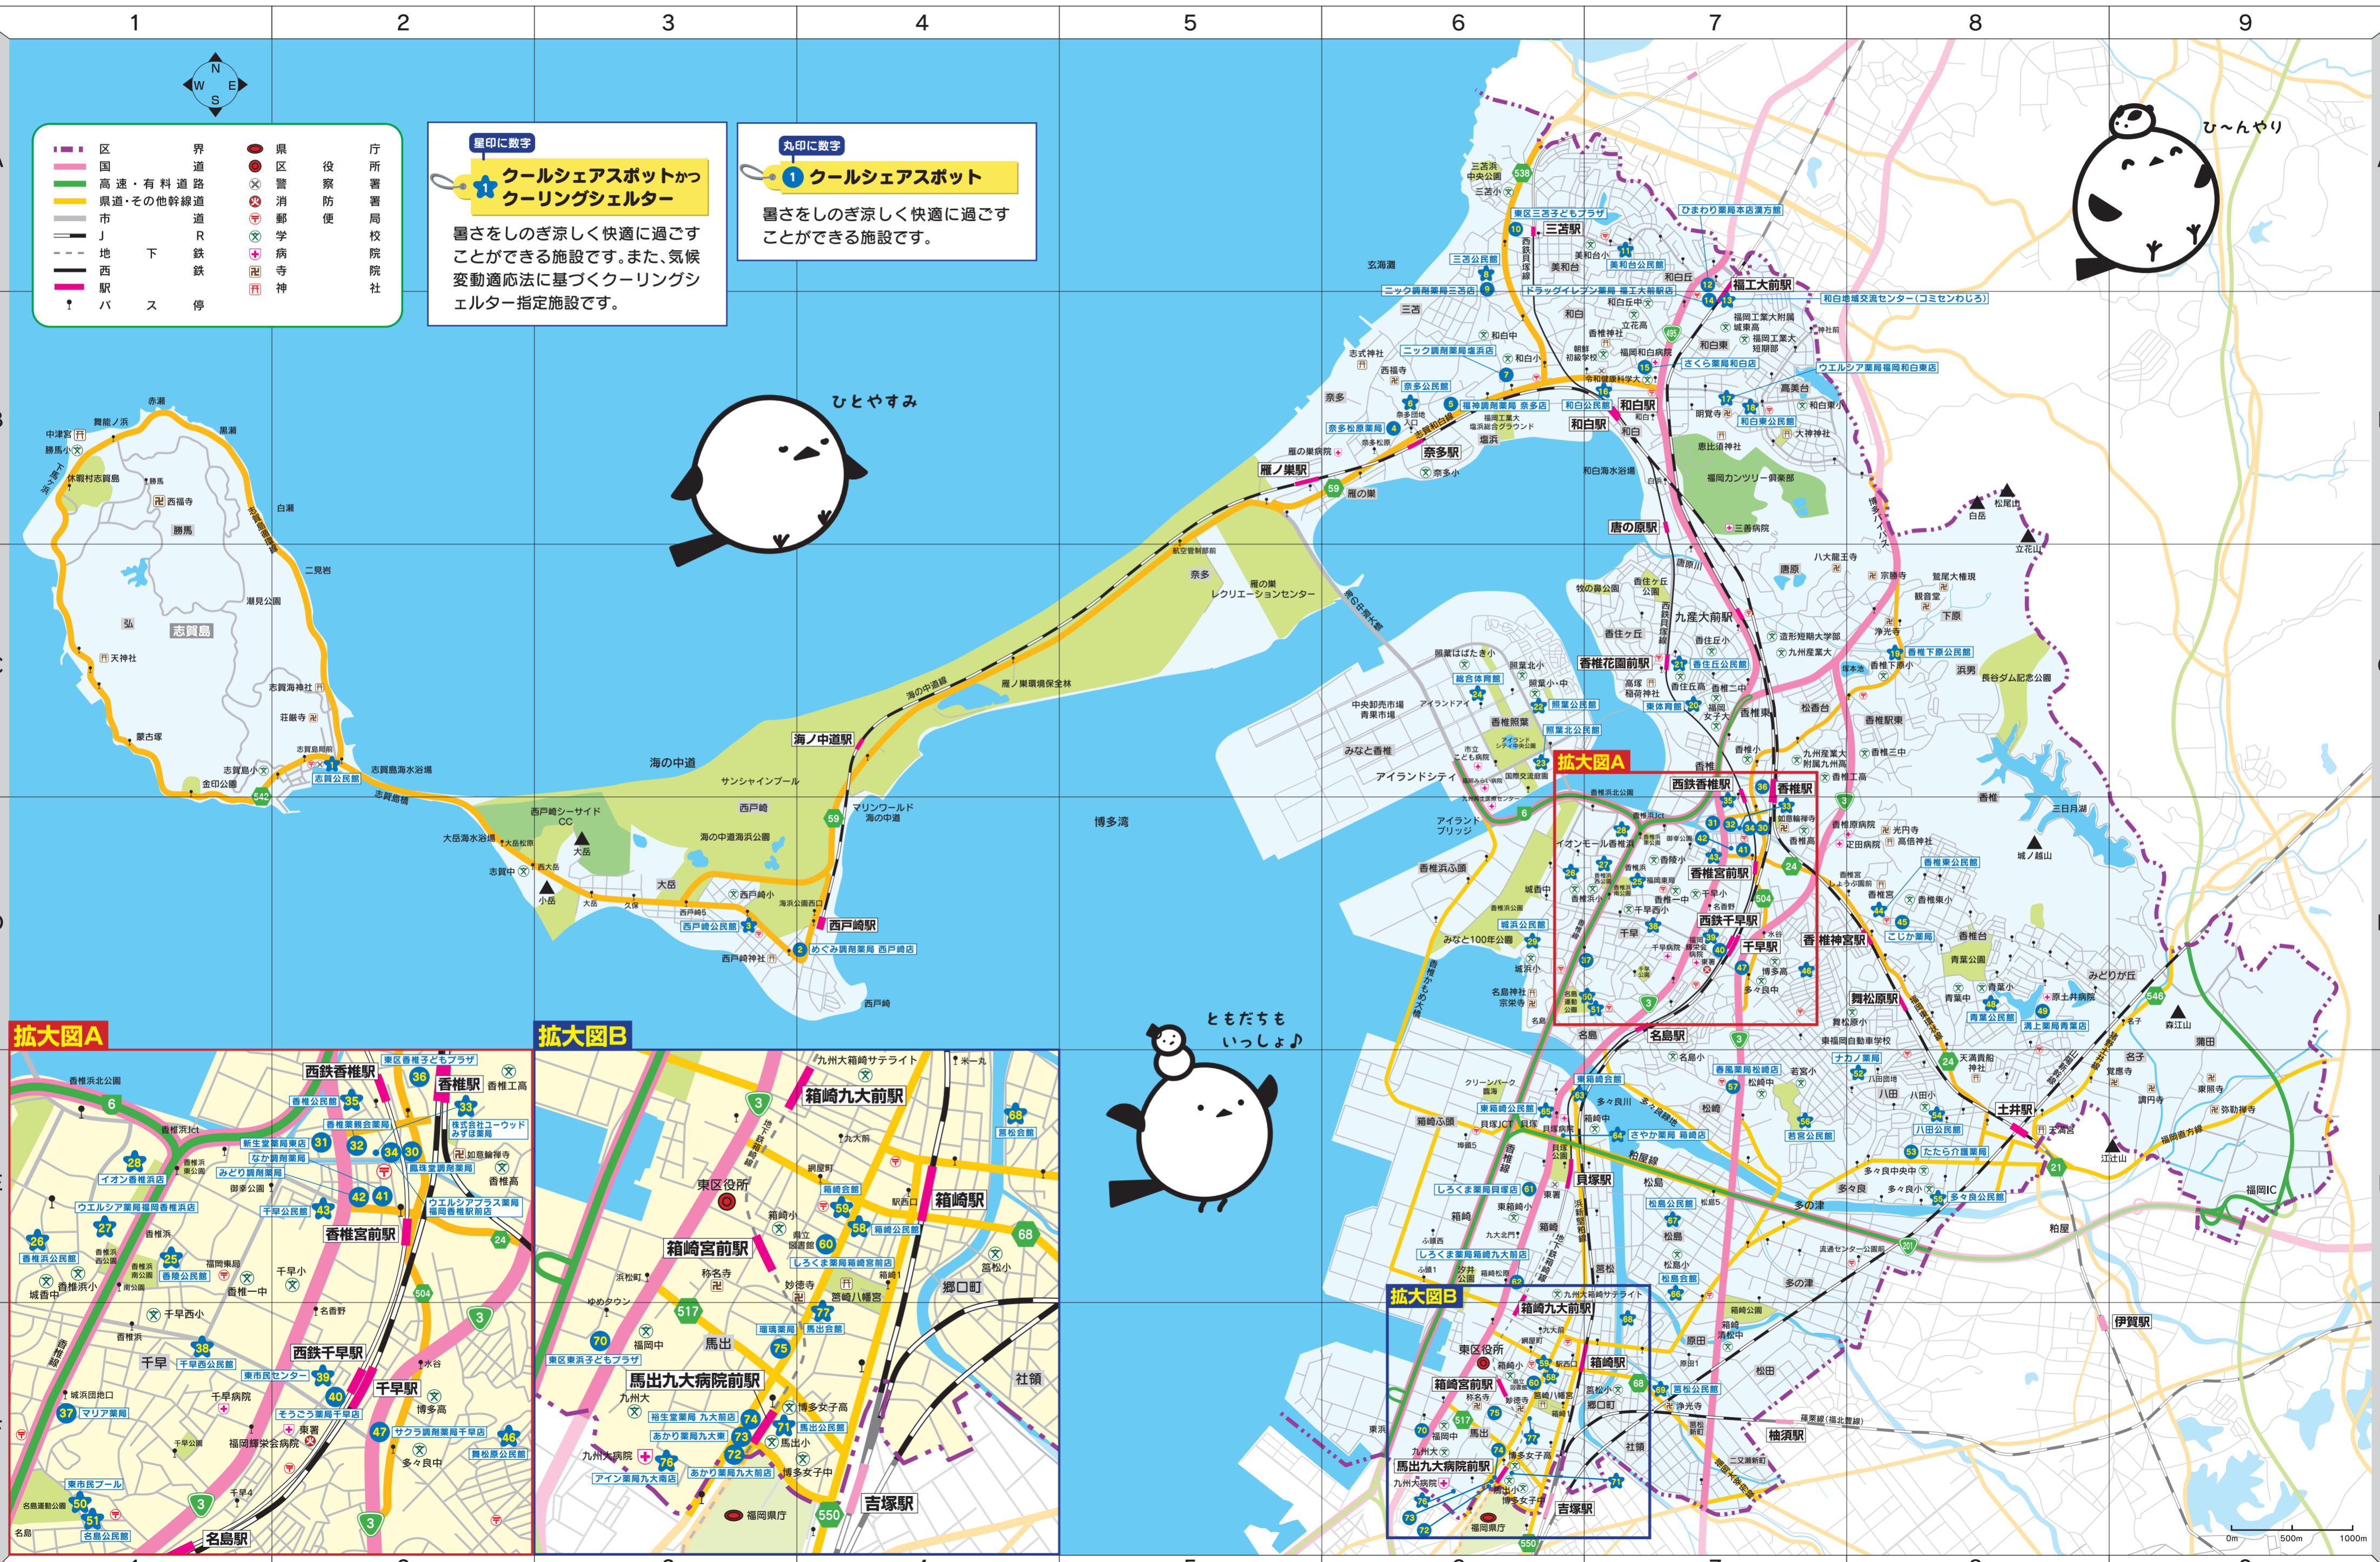

クールシェアふくおか 涼み処マップ

東区

発行/令和6年6月

区 界 県 庁

区 道 道 所 署 署 局 校 院 社

国 道 高 速 ・ 有 料 道 路 警 防 役 察 防 便

県 道 ・ 其 他 幹 線 道 道 郵 学 病 寺 神

市 道 下 鉄 鉄 道 停

地 下 鉄 道 停

西 鉄 停

バ ス 停

星印に数字

クールシェアスポットかつクーリングシェルター

暑さをしのぎ涼しく快適に過ごすことができる施設です。また、気候変動適応法に基づくクーリングシェルター指定施設です。

丸印に数字

クールシェアスポット

暑さをしのぎ涼しく快適に過ごすことができる施設です。

拡大図A

西鉄香椎駅 香椎駅 香椎宮前駅 西鉄千早駅 千早駅 名島駅

香椎北公園 香椎南公園 香椎西公園 香椎東公園 香椎南公園 香椎西公園 香椎東公園

香椎北公民館 香椎南公民館 香椎西公民館 香椎東公民館 香椎南公民館 香椎西公民館 香椎東公民館

香椎北公民館 香椎南公民館 香椎西公民館 香椎東公民館 香椎南公民館 香椎西公民館 香椎東公民館

拡大図B

箱崎九大前駅 箱崎駅 箱崎宮前駅 馬出九大病院前駅 馬出駅 吉塚駅

箱崎九大前駅 箱崎駅 箱崎宮前駅 馬出九大病院前駅 馬出駅 吉塚駅

箱崎九大前駅 箱崎駅 箱崎宮前駅 馬出九大病院前駅 馬出駅 吉塚駅

箱崎九大前駅 箱崎駅 箱崎宮前駅 馬出九大病院前駅 馬出駅 吉塚駅

0m 500m 1000m