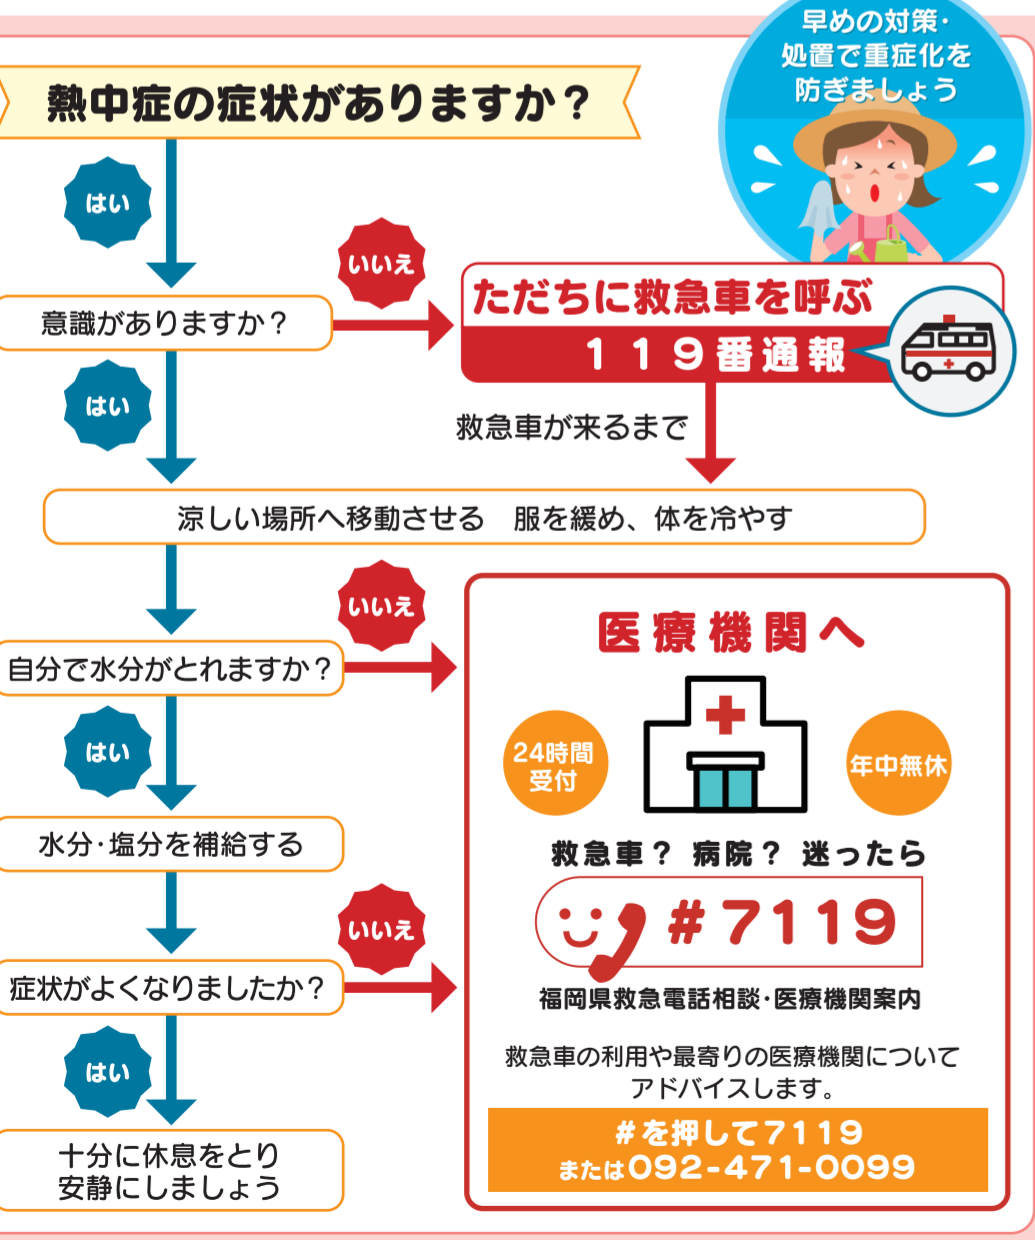

熱中症とは

- ▶ 室温や気温が高い環境で、体温の調節機能が働かなくなって生じる体の不調です。
- ▶ 誰でも熱中症になる可能性があり、全国各地で死亡事故も発生しています。
- ▶ 予防法を知っていれば熱中症を防ぐことができます。
- ▶ 熱中症になっても適切な応急手当をすることで、症状を軽減することができます。

暑さ指数、熱中症情報を配信

ホームページ「熱中症情報」
暑さ指数の予測情報や、熱中症の予防方法などを4月下旬頃から掲載。

福岡市では3つの方法で暑さ指数やアラートの情報を配信しているよ。活用して熱中症を予防しよう！

福岡市 LINE公式アカウント
暑さ指数31以上の予測時に情報を配信。

- STEP1 QRコードを読み込み、友だち追加後、「受信情報」をタップ
- STEP2 「防災・気象情報」をタップ
- STEP3 「暑さ指数情報」を選択し、「登録」をタップ

まずは「福岡市」を友だち追加！

福岡市防災メール
暑さ指数31以上の予測時に情報を配信。

熱中症対応フローチャート

こんな時は、ためらわずに救急車を呼びましょう！
▶意識がない(おかしい・普段と違う)場合 ▶全身がげいれんしたり、まっすぐ歩けない場合など

熱中症を予防しよう

- 1 部屋の温度を 28度以下に保つ
- 2 エアコン・扇風機を上手に使用する
- 3 こまめに水分を補給する (1日に1.2リットル)
- 4 シャワーやタオルで体を冷やそう

熱中症を予防しよう

- 5 涼しい服装をする 外出時には日傘、帽子を
- 6 涼しい場所・施設を利用する
- 7 暑い時は休憩する
- 8 部屋の風通しを良くする